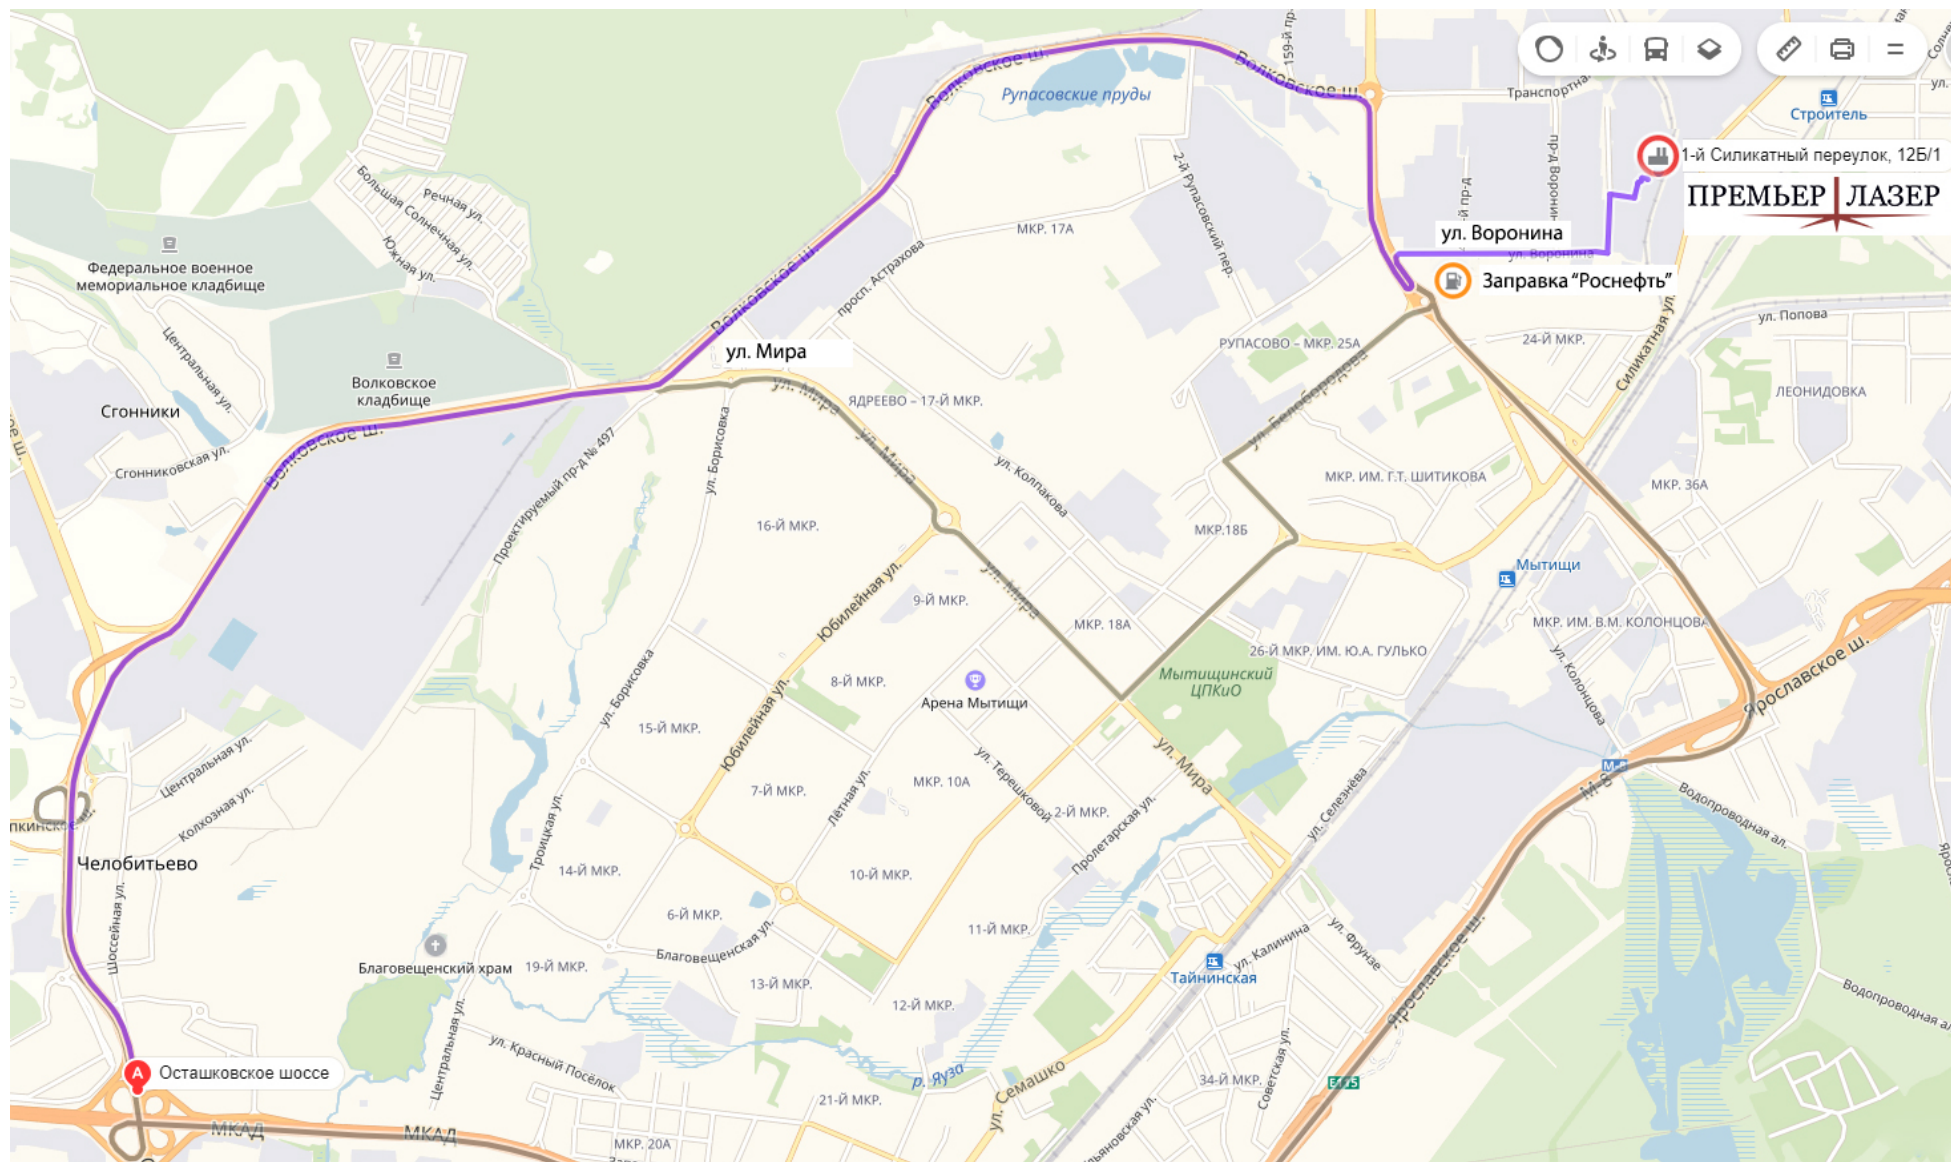

Заезд со стороны Осташковского (Волковского) Шоссе

На 90-м км МКАД съезд на Осташковское шоссе. Следовать по нему до съезда на Мытищи (Волковское шоссе).

Следовать по Волковскому шоссе, минуя круг с поворотом на ул. Мира, до круга с поворотом на Олимпийский проспект.

Следовать по Олимпийскому проспекту до первого разворота. Ориентиром является заправка Роснефть по другую сторону дороги.

Развернуться и повернуть направо сразу после заправки поворот направо на ул. Воронина. Следовать прямо по улице, минуя два поворота налево. На третьем повороте налево повернуть на 1й Силикатный переулок. Следовать до бело-зеленого здания МПЗ (Мытищинский Приборостроительный Завод) и перед ним повернуть направо.

Следовать прямо до упора, по правую руку будут коричневые откатные ворота и табличка «Премьер Лазер». Вы приехали!