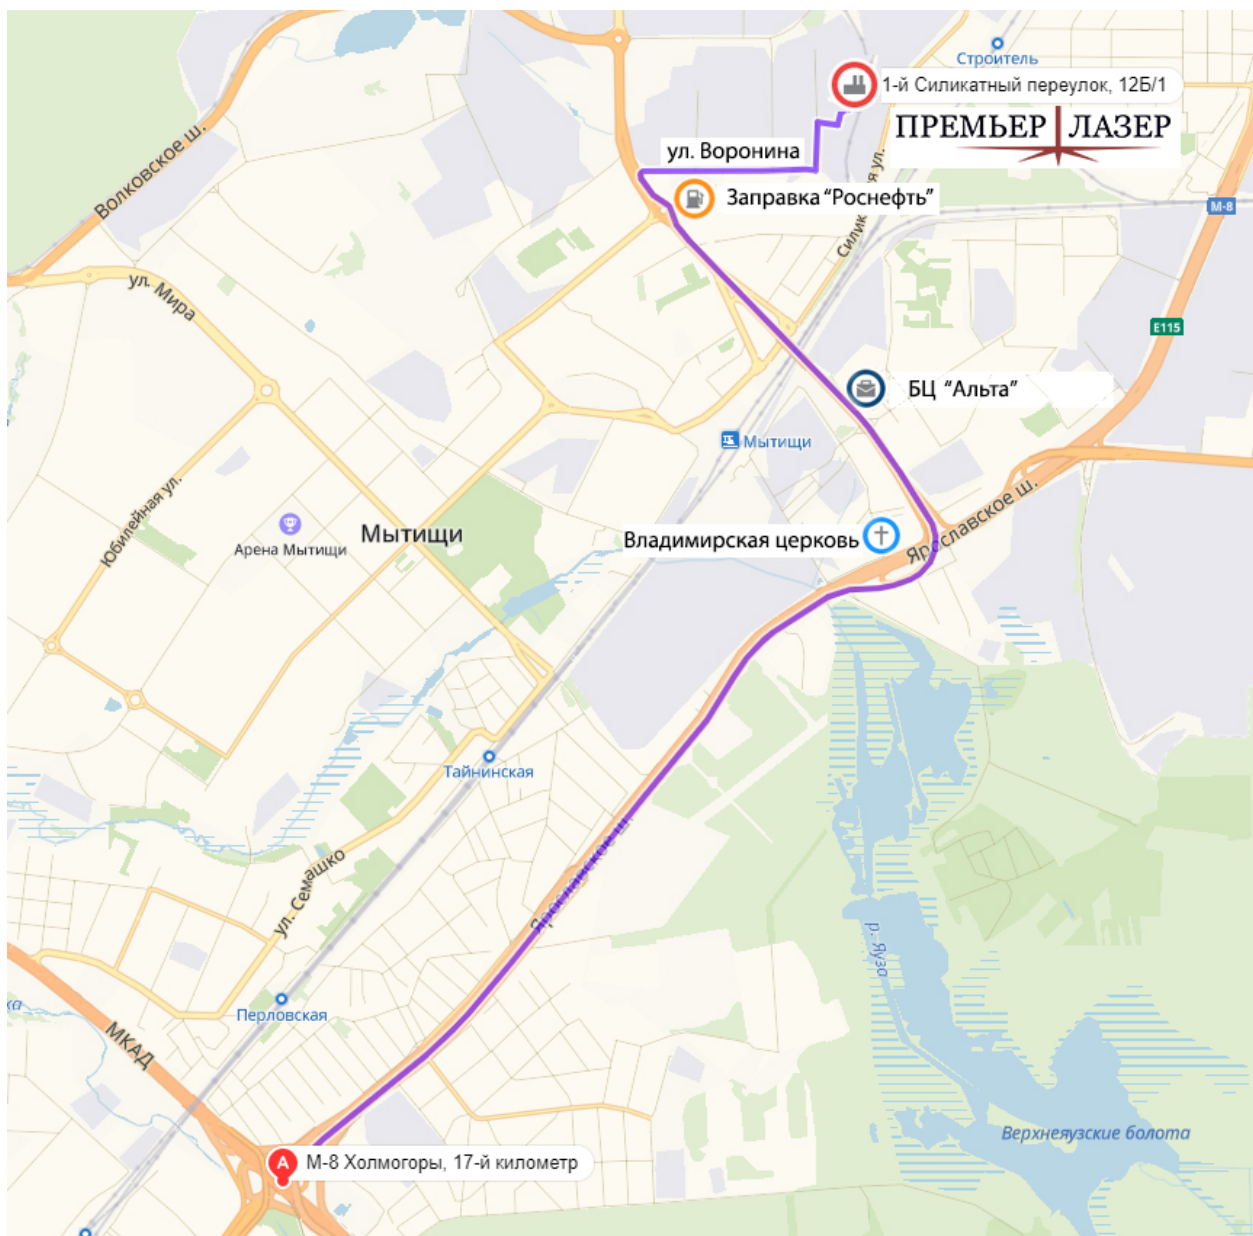

Заезд с Ярославского Шоссе

Следовать по трассе М8 в сторону области до развязки на Мытищи (ориентир на возвышении слева через дорогу Владимирская церковь голубого цвета).

Повернув в город следовать по Олимпийскому проспекту, минув высотную башню БЦ «Альта» черно-белого цвета по правую руку на кругу, проезжая путепровод, следовать далее до заправки Роснефть.

Сразу после заправки поворот направо на ул. Воронина. Следовать прямо по улице, минув два поворота налево. На третьем повороте налево повернуть на 1й Силикатный переулок. Следовать до бело-зеленого здания МПЗ (Мытищинский Приборостроительный Завод) и перед ним повернуть направо.

Следовать прямо до упора, по правую руку будут коричневые откатные ворота и табличка «Премьер Лазер». Вы приехали!